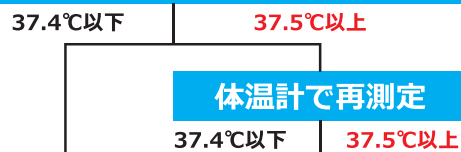

感染症対策の負担を少しでも軽く。

カウンターや
デスクに置いて
非接触 / 自動検知
だから
スタッフ不要

角度調整
機能搭載

SDカードに動画を入れるだけで自動再生!

*標準では、サーモビューワーの使い方の動画がループ表示されます。

運用方法

サーモビューワーで測定

問題なし

発熱

※暑い屋外から涼しい室内に入るなど、周りの温度が急に変わった場合、うまく測れない場合があります。体温が寒暖差に馴染むまで時間を置いてから測定してください。汗をかいている場合は、汗を拭いてから測定してください。

仕様

精度	±0.2℃
応答時間	0.5s
測定距離	5~10cm
測定範囲	0~50℃
アラーム	37.5℃以上

セット内容

- センサー本体
- モニター+SDカード
- アクリル板+ベース
- ACアダプター
- USBコード