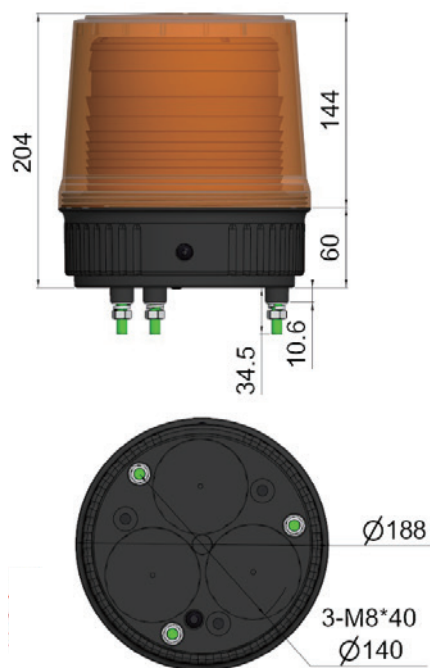

LED 大型回転灯 (黄) GC-180

独自のグローブ形状により遠くからでも視認性抜群！

LED なので球切れがなく長寿命、メンテナンスが大幅に軽減！

モーターレス回転灯なので、振動のない安定した回転でモーター音もなし！

防雨デザインで雨の日も安心！

【仕様】

- ◎光源：LED チップ式 合計 LED 数 160pcs
- ◎点滅速度：180 回 /60 秒
- ◎確認可能距離：≥1000M (暗い環境)
- ◎電源：AC100-240V
- ◎消費電力：15W
- ◎材質：PC、ABS
- ◎使用期限：3-5 年間
- ◎商品サイズ：Φ188×240mm
- ◎商品質量：約 1350g
- ◎稼働温度：-20℃～ 65℃

点灯イメージ