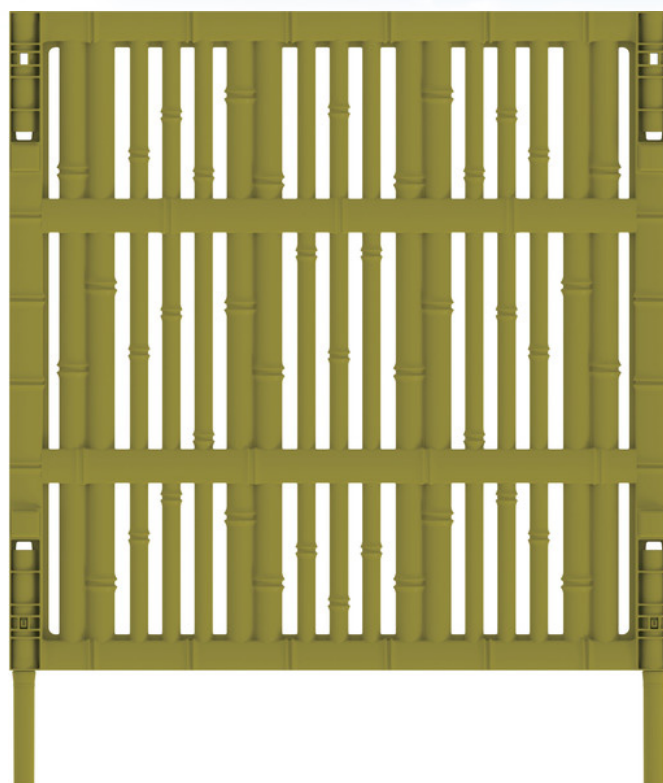

# 竹模様プラフェンス

竹のもつ独特の風合いで景観のイメージアップに貢献します。

拡大

竹模様プラフェンス用  
ジョイント GU 型  
寸法：109×44×60mm  
材質：PC

竹模様プラフェンス用  
プラススタンド  
寸法：330×85×170mm  
材質：PP

寸法：1000×1000×53mm  
材質：PP  
重量：4kg

株式  
会社

TOTAL SAFETY SYSTEM