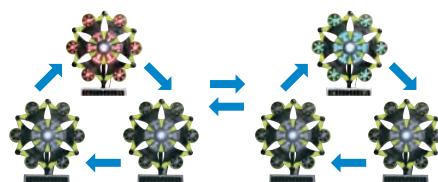

大型回転灯

INFINITY.S インフィニティ エス

型式：BKL-6000VI

QRコードを読みこんで動画をご確認ください。
点滅イメージをご覧いただけます。

点滅モード

モード1 1回転ごとに色が変わります。

モード2 3回同じ色を繰り返したあと色が変わります。

モード3 3回同じ色を繰り返したあと色が変わります。

項目	仕様
点滅部寸法	(W)620×(H)600×(D)97mm
重量	4.8kg(単体) 4.5kg(ソーラーユニット)
外周部 LED	砲弾型 LED×36 灯、赤色 COB×48 灯、緑色 COB×48 灯
内周部 LED	拡散型 LED×30 灯 (赤色 / 緑色 2色点滅)
中央部 LED	白色 COB×19 灯
点滅モード①	回転 + 中央部点滅
点滅モード②	外周部 / 内周部 赤色・緑色交互点滅 + 中央部点滅
点滅モード③	外周部 / 内周部 交互フラッシュ点滅 + 中央部点滅
連続動作時間	ソーラー電源使用時：200 時間以上 電池ケース使用時：400 時間以上
使用時間帯	24 時間

各種電源 ※別売り

ソーラー電源装置 [SLB-4]

100V 対応 AC アダプター

電池ケース (単 1 形 × 8 本使用)