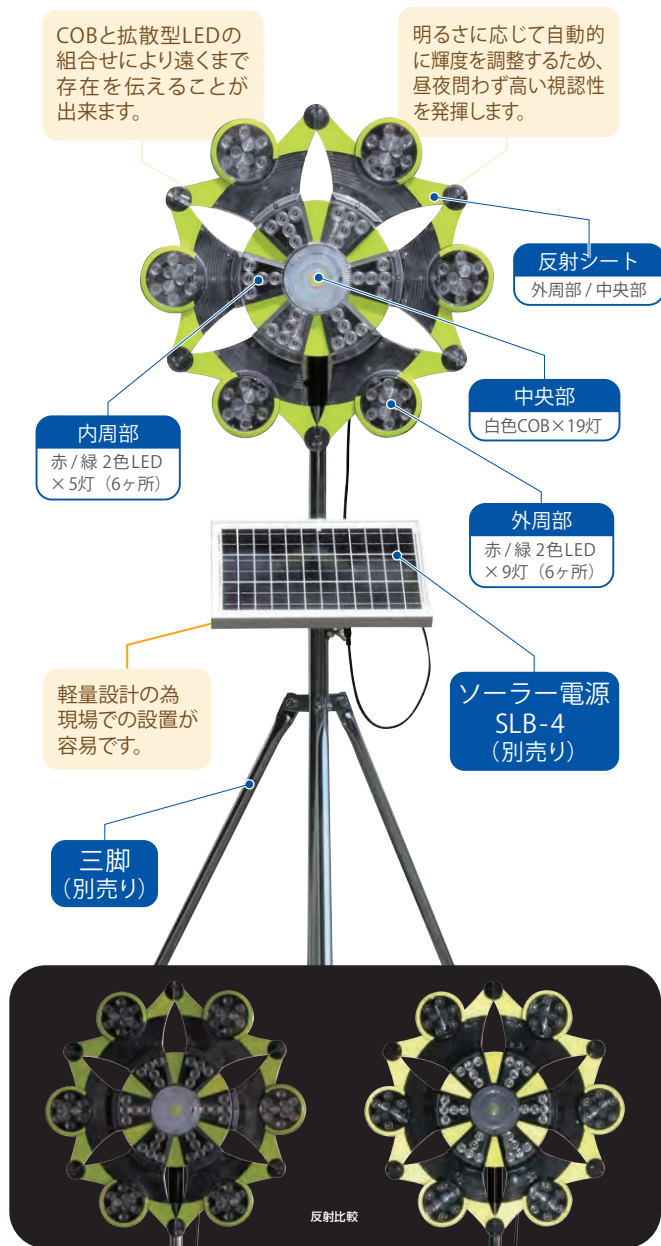

大型回転灯

INFINITY.S インフィニティ エス

型式：BKL-6000VI

QRコードを読みこんで動画をご確認ください。
点滅イメージをご覧いただけます。

点滅モード

モード1 1回転ごとに色が変わります。

モード2 3回同じ色を繰り返したあと色が変わります。

モード3 3回同じ色を繰り返したあと色が変わります。

項目	仕様
点滅部寸法	(W)620×(H)600×(D)97mm
重量	4.8kg(単体) 4.5kg(ソーラーユニット)
外周部 LED	砲弾型 LED×36 灯、赤色 COB×48 灯、緑色 COB×48 灯
内周部 LED	拡散型 LED×30 灯 (赤色 / 緑色 2色点滅)
中央部 LED	白色 COB×19 灯
点滅モード①	回転 + 中央部点滅
点滅モード②	外周部 / 内周部 赤色・緑色交互点滅 + 中央部点滅
点滅モード③	外周部 / 内周部 交互フラッシュ点滅 + 中央部点滅
連続動作時間	ソーラー電源使用時：200 時間以上 電池ケース使用時：400 時間以上
使用時間帯	24 時間

各種電源 ※別売り

ソーラー電源装置 [SLB-4]

100V 対応 AC アダプター

電池ケース (単 1 形 × 8 本使用)