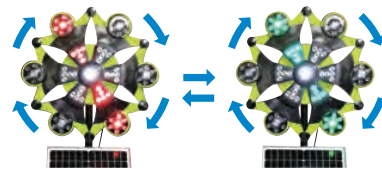

大型回転灯

INFINITY.S インフィニティ エス

型式：BKL-6000VI

QRコードを読みこんで動画をご確認ください。
点滅イメージをご覧いただけます。

点滅モード

モード1 1回転ごとに色が変わります。

モード2 3回同じ色を繰り返したあと色が変わります。

モード3 3回同じ色を繰り返したあと色が変わります。

項目	仕様
点滅部寸法	(W)620×(H)600×(D)97mm
重量	4.8kg(単体) 4.5kg(ソーラーユニット)
外周部 LED	砲弾型 LED×36 灯、赤色 COB×48 灯、緑色 COB×48 灯
内周部 LED	拡散型 LED×30 灯 (赤色 / 緑色 2色点滅)
中央部 LED	白色 COB×19 灯
点滅モード①	回転 + 中央部点滅
点滅モード②	外周部 / 内周部 赤色・緑色交互点滅 + 中央部点滅
点滅モード③	外周部 / 内周部 交互フラッシュ点滅 + 中央部点滅
連続動作時間	ソーラー電源使用時：200 時間以上 電池ケース使用時：400 時間以上
使用時間帯	24 時間

各種電源 ※別売り

ソーラー電源装置 [SLB-4]

100V 対応 AC アダプター

電池ケース (単 1 形 × 8 本使用)