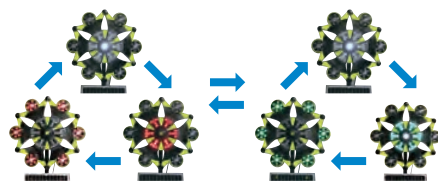

大型回転灯

INFINITY.S インフィニティ エス

型式：BKL-6000VI

QRコードを読みこんで動画をご確認ください。
点滅イメージをご覧いただけます。

点滅モード

モード1 1回転ごとに色が変わります。

モード2 3回同じ色を繰り返したあと色が変わります。

モード3 3回同じ色を繰り返したあと色が変わります。

項目	仕様
点滅部寸法	(W)620×(H)600×(D)97mm
重量	4.8kg(単体) 4.5kg(ソーラーユニット)
外周部 LED	砲弾型 LED×36 灯、赤色 COB×48 灯、緑色 COB×48 灯
内周部 LED	拡散型 LED×30 灯 (赤色 / 緑色 2色点滅)
中央部 LED	白色 COB×19 灯
点滅モード①	回転 + 中央部点滅
点滅モード②	外周部 / 内周部 赤色・緑色交互点滅 + 中央部点滅
点滅モード③	外周部 / 内周部 交互フラッシュ点滅 + 中央部点滅
連続動作時間	ソーラー電源使用時：200 時間以上 電池ケース使用時：400 時間以上
使用時間帯	24 時間

各種電源 ※別売り

ソーラー電源装置 [SLB-4]

100V 対応 AC アダプター

電池ケース (単 1 形 × 8 本使用)